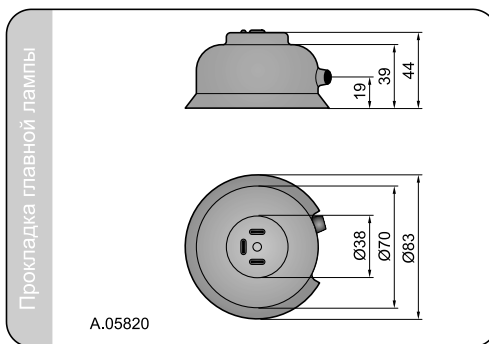

Дополнительные преимущества

Версии с рамкой обладают полной системой регулировки.

Лампы

Приспособлены для ламп типа:
R2 12V 45/40W или R2 24V 55/50W
H4 12V 60/55W или H4 24V 75/70W
T4W 12V или 24V с цоколем BA9s

Параметры

Числовая характеристика фар дальнего света (в версии R2), указывающая максимальную силу света составляет 7,5 (т.е. около 37,5 люкс на расстоянии 25м).
Числовая характеристика фар дальнего света (в версии H4), указывающая максимальную силу света составляет 12,5 (т.е. около 60 люкс на расстоянии 25м.)

Рекомендуемое использование

A - Трактора:

- Escort: 335 Std, Duo, 450, Farmtrac
- Zetor: Модель 2002, Proxima, Forterra, Super, Super Eko, Classic Eko
- Ursus: 4505, 5714, 5314, 6014
- Pronar: MTZ 1221
- Fendt Farmer: 307-309
- Fendt Favovit: 716, 309 C, 824

Номер в каталоге	Код омологации	Функции			Тип	Диагностика		Оснащение	лампа H4 12V	лампа R2 12V	лампа T4W	корпус	рама	элемент крепления	регуляторы	прокладка лампы	корректор	провод	украшения	Применение	универсальное	рекомендуемое	Упаковка / шт.	Блистер	картон		
		ближнего света	дальнего света	габаритные		H4	R2																			правостороннее	левостороннее
RE.33100.R2	332	•	•																		• A			1			
RE.33200.R2	332	•	•																		• A			1			
RE.33105.R2	332	•	•	•																	• A			1			
RE.33202.R2	332	•	•	•																	• A			1			
RE.21479.H4	211	•	•			•															• A			1			
RE.21178.H4	211	•	•			•															• A			1			
RE.29878.H4	211	•	•			•		•													• A			1			
RE.30879.H4	211	•	•	•		•															• A			1			
RE.17178.H4	211	•	•	•		•															• A			1			
RE.34878.H4	211	•	•	•		•		•													• A			1			

Код омологации это идентификатор номера омологации.

- головные фары
- дополнительные фары
- рабочие фары
- специальные фары
- сигнальные фонари
- велосипедные фонари
- аксессуары