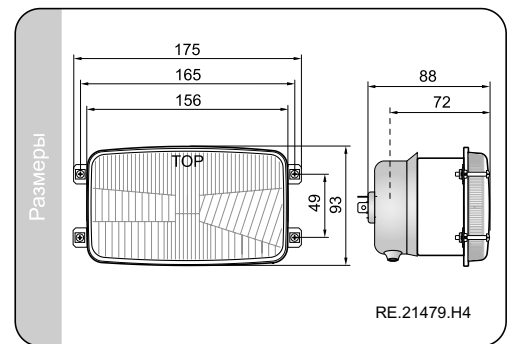

Дополнительные преимущества

Версии с рамкой обладают полной системой регулировки.

Лампы

Приспособлены для ламп типа:
R2 12V 45/40W или R2 24V 55/50W
H4 12V 60/55W или H4 24V 75/70W
T4W 12V или 24V с цоколем BA9s

Параметры

Числовая характеристика фар дальнего света (в версии R2), указывающая максимальную силу света составляет 7,5 (т.е. около 37,5 люкс на расстоянии 25м).
Числовая характеристика фар дальнего света (в версии H4), указывающая максимальную силу света составляет 12,5 (т.е. около 60 люкс на расстоянии 25м.)

Рекомендуемое использование

A - Трактора:

- Escort: 335 Std, Duo, 450, Farmtrac
- Zetor: Модель 2002, Proxima, Forterra, Super, Super Eko, Classic Eko
- Ursus: 4505, 5714, 5314, 6014
- Pronar: MTZ 1221
- Fendt Farmer: 307-309
- Fendt Favovit: 716, 309 C, 824

Номер в каталоге	Код омологации	Функции			Тип	Диагностика		Оснащение	лампа H4 12V	лампа R2 12V	лампа T4W	корпус	рама	элемент крепления	регуляторы	прокладка лампы	корректор	провод	украшения	Применение	универсальное	рекомендуемое	Упаковка / шт.	Блистер	картон		
		ближнего света	дальнего света	габаритные		H4	R2																			правостороннее	левостороннее
RE.33100.R2	332	•	•																		• A			1			
RE.33200.R2	332	•	•																		• A			1			
RE.33105.R2	332	•	•	•																	• A			1			
RE.33202.R2	332	•	•	•																	• A			1			
RE.21479.H4	211	•	•			•															• A			1			
RE.21178.H4	211	•	•			•															• A			1			
RE.29878.H4	211	•	•			•		•													• A			1			
RE.30879.H4	211	•	•	•		•															• A			1			
RE.17178.H4	211	•	•	•		•															• A			1			
RE.34878.H4	211	•	•	•		•		•													• A			1			

Код омологации это идентификатор номера омологации.

- головные фары
- дополнительные фары
- рабочие фары
- специальные фары
- сигнальные фонари
- велосипедные фонари
- аксессуары