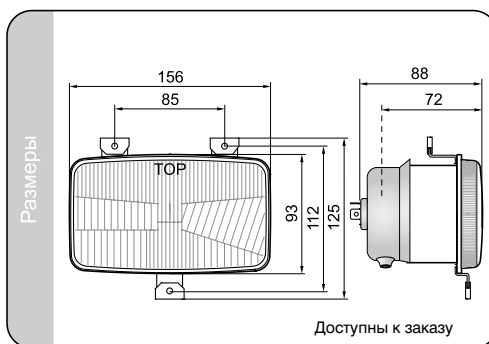

Дополнительные преимущества

Версии с рамкой обладают полной системой регулировки.

Лампы

Приспособлены для ламп типа:
R2 12V 45/40W или R2 24V 55/50W
H4 12V 60/55W или H4 24V 75/70W
T4W 12V или 24V с цоколем BA9s

Параметры

Числовая характеристика фар дальнего света (в версии R2), указывающая максимальную силу света составляет 7,5 (т.е. около 37,5 люкс на расстоянии 25м).
Числовая характеристика фар дальнего света (в версии H4), указывающая максимальную силу света составляет 12,5 (т.е. около 60 люкс на расстоянии 25м.)

Рекомендуемое использование

A - Трактора:

- Escort: 335 Std, Duo, 450, Farmtrac
- Zetor: Модель 2002, Proxima, Forterra, Super, Super Eko, Classic Eko
- Ursus: 4505, 5714, 5314, 6014
- Pronar: MTZ 1221
- Fendt Farmer: 307-309
- Fendt Favovit: 716, 309 C, 824

Номер в каталоге	Код омологации	Функции			Тип	Диагностика		Оснащение	лампа H4 12V	лампа R2 12V	лампа T4W	корпус	рама	элемент крепления	регуляторы	прокладка лампы	корректор	провод	украшения	Применение	универсальное	рекомендуемое	Упаковка / шт.	Блистер	картон		
		ближнего света	дальнего света	габаритные		H4	R2																			правостороннее	левостороннее
RE.33100.R2	332	•	•																		• A			1			
RE.33200.R2	332	•	•																		• A			1			
RE.33105.R2	332	•	•	•																	• A			1			
RE.33202.R2	332	•	•	•																	• A			1			
RE.21479.H4	211	•	•			•															• A			1			
RE.21178.H4	211	•	•			•															• A			1			
RE.29878.H4	211	•	•			•		•													• A			1			
RE.30879.H4	211	•	•	•		•															• A			1			
RE.17178.H4	211	•	•	•		•															• A			1			
RE.34878.H4	211	•	•	•		•		•													• A			1			

Код омологации это идентификатор номера омологации.

- головные фары
- дополнительные фары
- рабочие фары
- специальные фары
- сигнальные фонари
- велосипедные фонари
- аксессуары