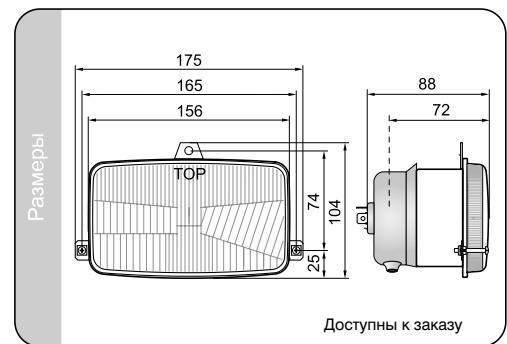

Дополнительные преимущества

Версии с рамкой обладают полной системой регулировки.

Лампы

Приспособлены для ламп типа:
R2 12V 45/40W или R2 24V 55/50W
H4 12V 60/55W или H4 24V 75/70W
T4W 12V или 24V с цоколем BA9s

Параметры

Числовая характеристика фар дальнего света (в версии R2), указывающая максимальную силу света составляет 7,5 (т.е. около 37,5 люкс на расстоянии 25м).
Числовая характеристика фар дальнего света (в версии H4), указывающая максимальную силу света составляет 12,5 (т.е. около 60 люкс на расстоянии 25м.)

Рекомендуемое использование

A - Трактора:

- Escort: 335 Std, Duo, 450, Farmtrac
- Zetor: Модель 2002, Proxima, Forterra, Super, Super Eko, Classic Eko
- Ursus: 4505, 5714, 5314, 6014
- Pronar: MTZ 1221
- Fendt Farmer: 307-309
- Fendt Favovit: 716, 309 C, 824

Номер в каталоге	Код омологации	Функции			Тип	Диагностика		Оснащение	лампа H4 12V	лампа R2 12V	лампа T4W	корпус	рама	элемент крепления	регуляторы	прокладка лампы	корректор	провод	украшения	Применение	универсальное	рекомендуемое	Упаковка / шт.	Блистер	картон		
		ближнего света	дальнего света	габаритные		H4	R2																			правостороннее	левостороннее
RE.33100.R2	332	•	•																		• A			1			
RE.33200.R2	332	•	•																		• A			1			
RE.33105.R2	332	•	•	•																	• A			1			
RE.33202.R2	332	•	•	•																	• A			1			
RE.21479.H4	211	•	•			•															• A			1			
RE.21178.H4	211	•	•			•															• A			1			
RE.29878.H4	211	•	•			•		•													• A			1			
RE.30879.H4	211	•	•	•		•															• A			1			
RE.17178.H4	211	•	•	•		•															• A			1			
RE.34878.H4	211	•	•	•		•		•													• A			1			

Код омологации это идентификатор номера омологации.

- головные фары
- дополнительные фары
- рабочие фары
- специальные фары
- сигнальные фонари
- велосипедные фонари
- аксессуары