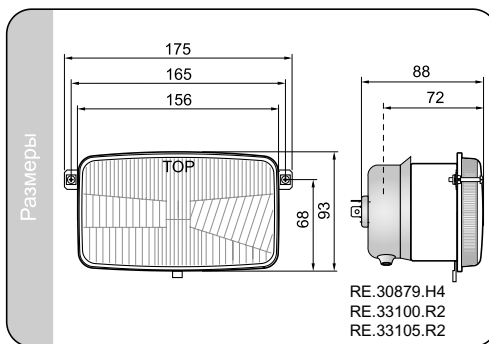

Дополнительные преимущества

Версии с рамкой обладают полной системой регулировки.

Лампы

Приспособлены для ламп типа:
R2 12V 45/40W или R2 24V 55/50W
H4 12V 60/55W или H4 24V 75/70W
T4W 12V или 24V с цоколем BA9s

Параметры

Числовая характеристика фар дальнего света (в версии R2), указывающая максимальную силу света составляет 7,5 (т.е. около 37,5 люкс на расстоянии 25м).
Числовая характеристика фар дальнего света (в версии H4), указывающая максимальную силу света составляет 12,5 (т.е. около 60 люкс на расстоянии 25м.)

Рекомендуемое использование

A - Трактора:

- Escort: 335 Std, Duo, 450, Farmtrac
- Zetor: Модель 2002, Proxima, Forterra, Super, Super Eko, Classic Eko
- Ursus: 4505, 5714, 5314, 6014
- Pronar: MTZ 1221
- Fendt Farmer: 307-309
- Fendt Favovit: 716, 309 C, 824

Номер в каталоге	Код омологации	Функции			Тип	Диагностика		Оснащение	лампа H4 12V	лампа R2 12V	лампа T4W	корпус	рама	элемент крепления	регуляторы	прокладка лампы	корректор	провод	украшения	Применение	универсальное	рекомендуемое	Упаковка / шт.	Блистер	картон		
		ближнего света	дальнего света	габаритные		H4	R2																			правостороннее	левостороннее
RE.33100.R2	332	•	•																		• A			1			
RE.33200.R2	332	•	•																		• A			1			
RE.33105.R2	332	•	•	•																	• A			1			
RE.33202.R2	332	•	•	•																	• A			1			
RE.21479.H4	211	•	•			•															• A			1			
RE.21178.H4	211	•	•			•															• A			1			
RE.29878.H4	211	•	•			•		•													• A			1			
RE.30879.H4	211	•	•	•		•															• A			1			
RE.17178.H4	211	•	•	•		•															• A			1			
RE.34878.H4	211	•	•	•		•		•													• A			1			

Код омологации это идентификатор номера омологации.

- головные фары
- дополнительные фары
- рабочие фары
- специальные фары
- сигнальные фонари
- велосипедные фонари
- аксессуары