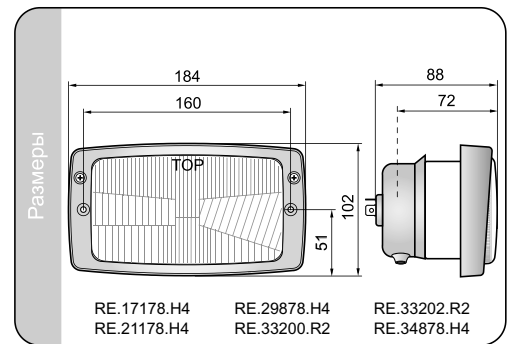

Дополнительные преимущества

Версии с рамкой обладают полной системой регулировки.

Лампы

Приспособлены для ламп типа:
R2 12V 45/40W или R2 24V 55/50W
H4 12V 60/55W или H4 24V 75/70W
T4W 12V или 24V с цоколем BA9s

Параметры

Числовая характеристика фар дальнего света (в версии R2), указывающая максимальную силу света составляет 7,5 (т.е. около 37,5 люкс на расстоянии 25м).
Числовая характеристика фар дальнего света (в версии H4), указывающая максимальную силу света составляет 12,5 (т.е. около 60 люкс на расстоянии 25м.)

Рекомендуемое использование

A - Трактора:

- Escort: 335 Std, Duo, 450, Farmtrac
- Zetor: Модель 2002, Proxima, Forterra, Super, Super Eko, Classic Eko
- Ursus: 4505, 5714, 5314, 6014
- Pronar: MTZ 1221
- Fendt Farmer: 307-309
- Fendt Favovit: 716, 309 C, 824

Номер в каталоге	Код омологации	Функции			Тип	Диагностика		Оснащение	лампа H4 12V	лампа R2 12V	лампа T4W	корпус	рама	элемент крепления	регуляторы	прокладка лампы	корректор	провод	украшения	Применение	универсальное	рекомендуемое	Упаковка / шт.	Блистер	картон		
		ближнего света	дальнего света	габаритные		H4	R2																			правостороннее	левостороннее
RE.33100.R2	332	•	•																		• A			1			
RE.33200.R2	332	•	•																		• A			1			
RE.33105.R2	332	•	•	•																	• A			1			
RE.33202.R2	332	•	•	•																	• A			1			
RE.21479.H4	211	•	•			•															• A			1			
RE.21178.H4	211	•	•			•															• A			1			
RE.29878.H4	211	•	•			•		•													• A			1			
RE.30879.H4	211	•	•	•		•															• A			1			
RE.17178.H4	211	•	•	•		•															• A			1			
RE.34878.H4	211	•	•	•		•		•													• A			1			

Код омологации это идентификатор номера омологации.

- головные фары
- дополнительные фары
- рабочие фары
- специальные фары
- сигнальные фонари
- велосипедные фонари
- аксессуары